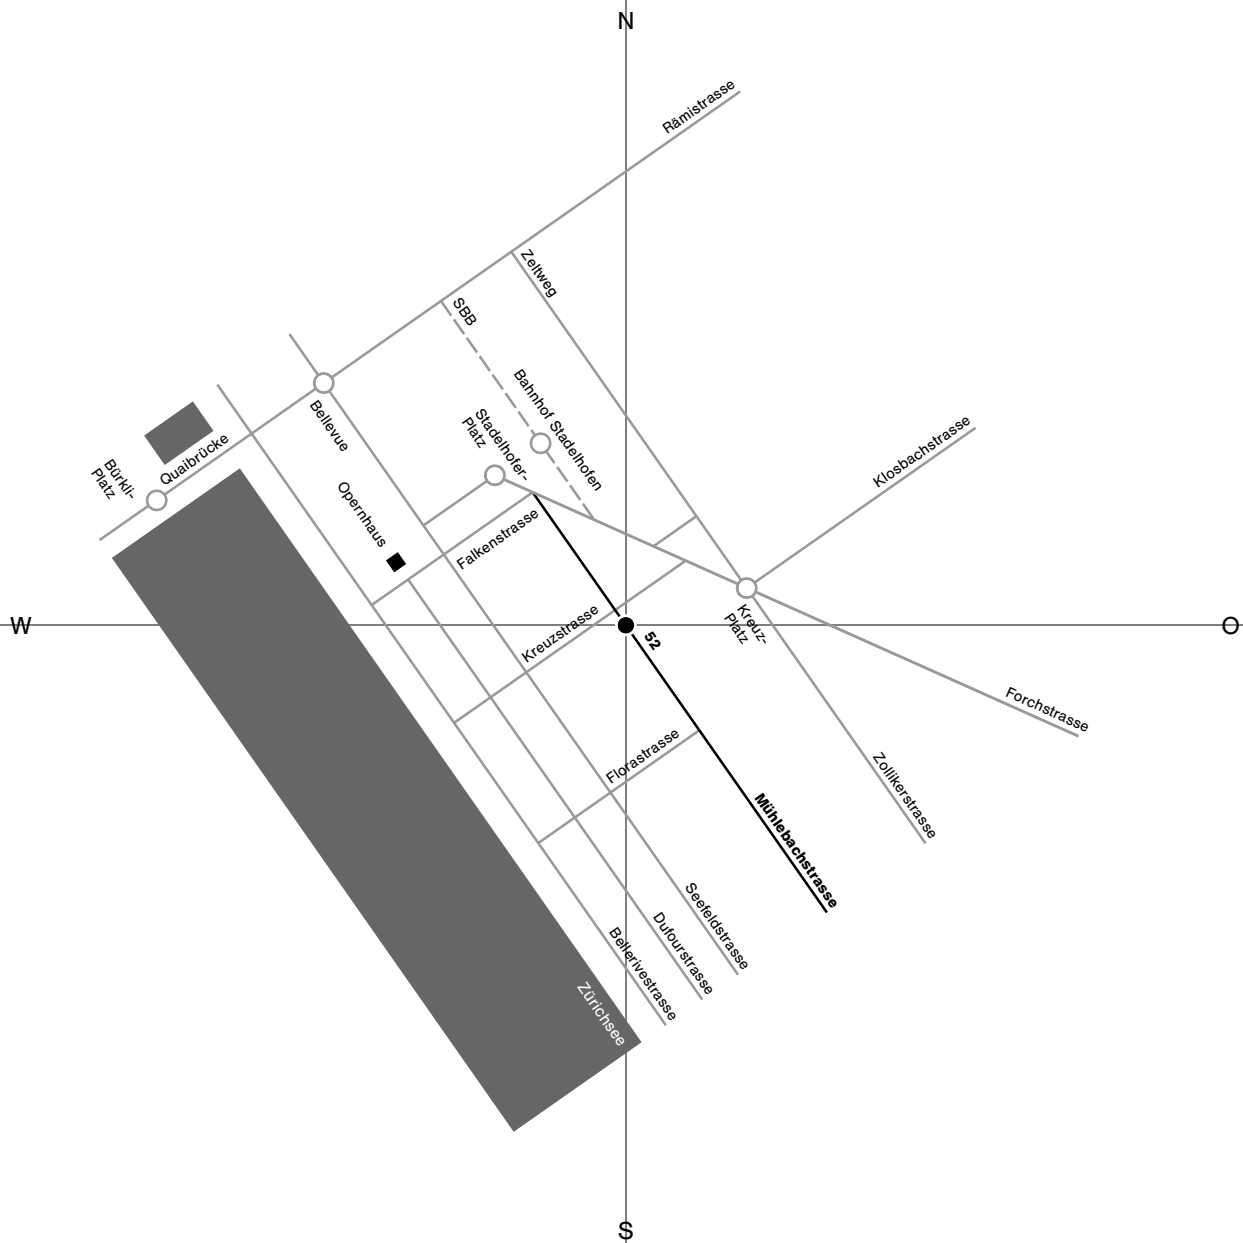

Lageplan Linkgroup

linkgroup

Mühlebachstrasse 52
CH-8008 Zürich
Telefon +41 (0)44 268 12 14
Fax +41 (0)44 268 12 13
box@linkgroup.ch
www.linkgroup.ch